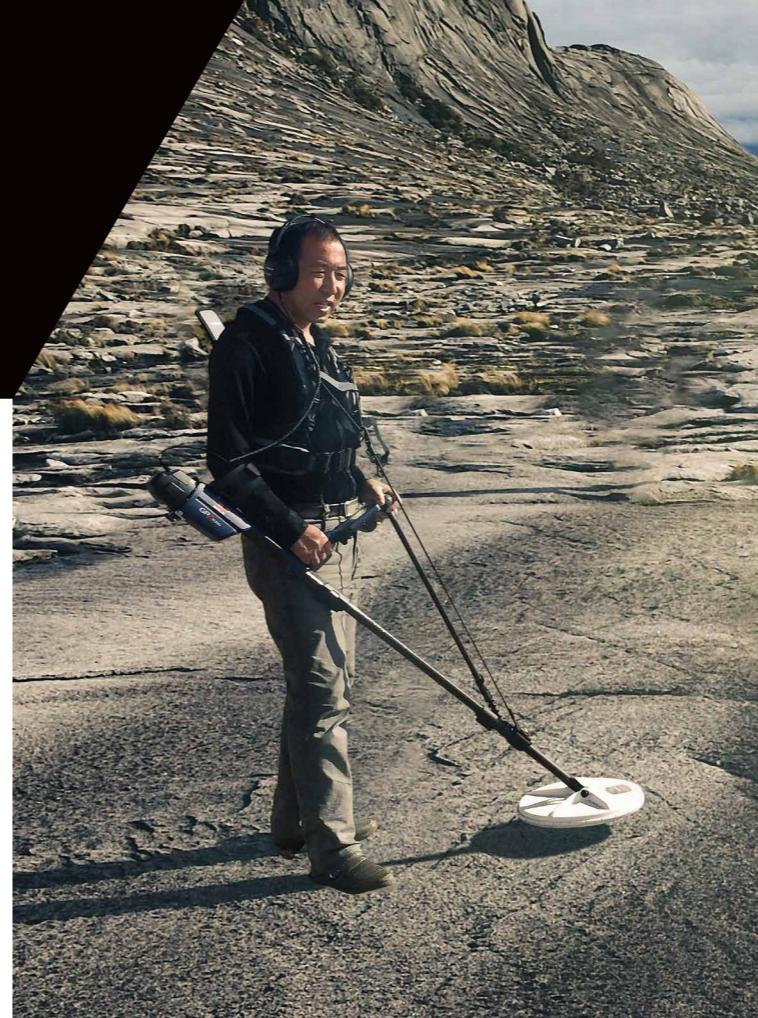

The Minelab Gold Advantage

Minelab metal detectors provide easy-to-use technology to find all sizes of gold nuggets, at the greatest depth, in the toughest ground conditions.

Keuntungan Minelab Golden

Detektor logam Minelab memberikan teknologi yang mudah digunakan untuk mencari bongkahan emas dengan segala ukuran, di titik terdalam, pada kondisi tanah tersulit.